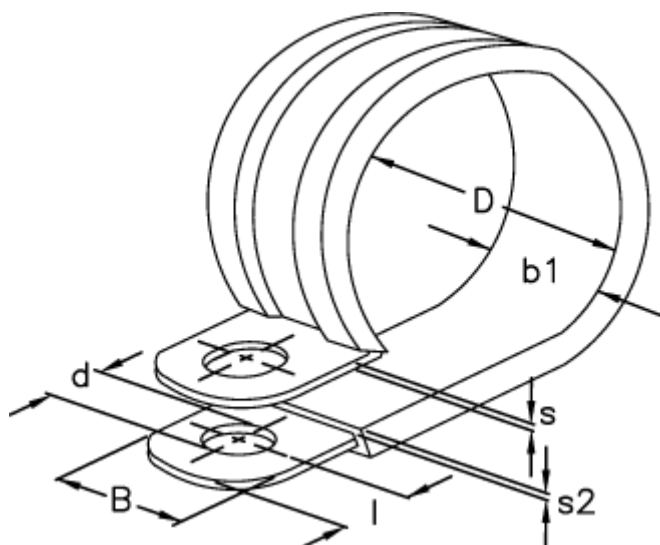

Varenummer: 029457112014
Beskrivelse: Norma rørbøjle RLGU 1. 14/12 W1

Mål

b1	= 15
Bredde B	= 12
d	= 6.4
Diameter D	= 14
l	= 6
s	= 0.8
s2	= 1.2